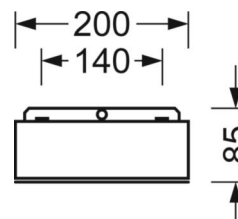

параметры

номер заказа	67428056590
код EAN	4020863466924
номер таможенного тарифа	94051190
Знак прохождения контроля	IP 40, класс защиты I, F, HACCP DIN10500/Food/IFS-пригодность для применения/BRC, Стойкость к ударам теннисных мячей, Стойкость к ударам воланов, Стойкость к ударам мячей при игре в сквош, Стойкость к ударам мячей, Indoor, CE
Степень ударопрочности IK	IK10 (-20°C bis 35°C)
Температура окружения	ta -20°C в 35°C
Особые свойства	Готовность к IoT «Ready for IoT»
Гарантийный срок	5 лет
Государственные программы поддержки	BEG - государственные субсидии для энергосберегающих зданий (действительна только для Германии)

электротехника

Балласт	Электронный драйвер DALI (1 штука)
Light Control	netlife flex10L
Мощность системы	105W
сетевое напряжение	230V/50Hz
автоматический предохранитель (пусковой ток)	10 штук/B10, 16 штук/B16, 16 штук/C10, 27 штук/C16
класс энергосбережения/Источник света	C

DEEP-LINK

<https://www.regiolux.de/ru/article/67428056590>

Ссылка	LED 14100lm 840
ηLB	100 %
Φ ↓/↑	100 % / 0 %
UGR поп./вдоль	21.8 / 22.1