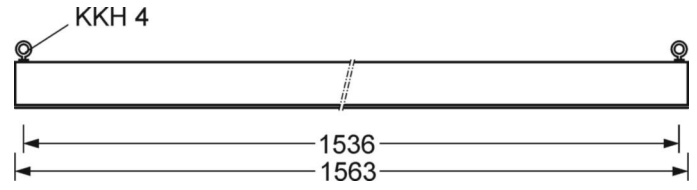

Механика

цвет корпуса	белый стандартный для электротехники RAL 9016
размеры (LxWxH/ДxШ)	1563mm x 200mm x 70mm
вырез в потолке (ДxШ/диам.)	1573mm x 210mm (при применении встроенной рамы (принадлежности))
глубина встройки	120mm [AD]
вес (нетто)	6.9kg
Cable entry KE (X/Y)	0mm/81mm
Вид монтажа	Потолочная одиночная установка, настенная установка отдельных светильников, установка отдельных светильников на подвесе, маятнково-подвесные световые полосы, сборка несущих шин
монтажный поворотный уголок	макс. 30° продольная+поперечная ось/установка с принадлежностями (уголок, цепочка) или шинопровод

размеры

L	1563 mm	Длина
B	200 mm	Ширина
H	70 mm	Высота
A1	1492 mm	Расстояние между точками крепежа при одиночной установке
DA(L)	1573 mm	Сечение, длина
DA(B)	210 mm	Сечение, ширина
E(AD)	120 mm	Минимальное расстояние от потолка (потолки с вырезом)
HA	85	Высота облицовки
X	0 mm	Расстояние от ввода проводов до середины светильника по оси X (вдо
Y	81 mm	Расстояние от ввода проводов до середины светильника по оси Y (поп