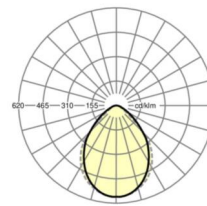

параметры

номер заказа	67428056590
код EAN	4020863466924
номер таможенного тарифа	94051190
Знак прохождения контроля	IP 40, класс защиты I, F, HACCP DIN10500/Food/IFS-пригодность для применения/BRC, Стойкость к ударам теннисных мячей, Стойкость к ударам воланов, Стойкость к ударам мячей при игре в сквош, Стойкость к ударам мячей, Indoor, CE
Степень ударопрочности IK	IK10 (-20°C bis 35°C)
Температура окружения	ta -20°C в 35°C
Особые свойства	Готовность к IoT «Ready for IoT»
Гарантийный срок	5 лет
Государственные программы поддержки	BEG - государственные субсидии для энергосберегающих зданий (действительна только для Германии)

электротехника

Балласт	Электронный драйвер DALI (1 штука)
Light Control	netlife flex10L
Мощность системы	105W
сетевое напряжение	230V/50Hz
автоматический предохранитель (пусковой ток)	10 штук/B10, 16 штук/B16, 16 штук/C10, 27 штук/C16
класс энергосбережения/Источник света	C

DEEP-LINK

<https://www.regiolux.de/ru/article/67428056590>

Ссылка	LED 14100lm 840
ηLB	100 %
Φ ↓/↑	100 % / 0 %
UGR поп./вдоль	21.8 / 22.1